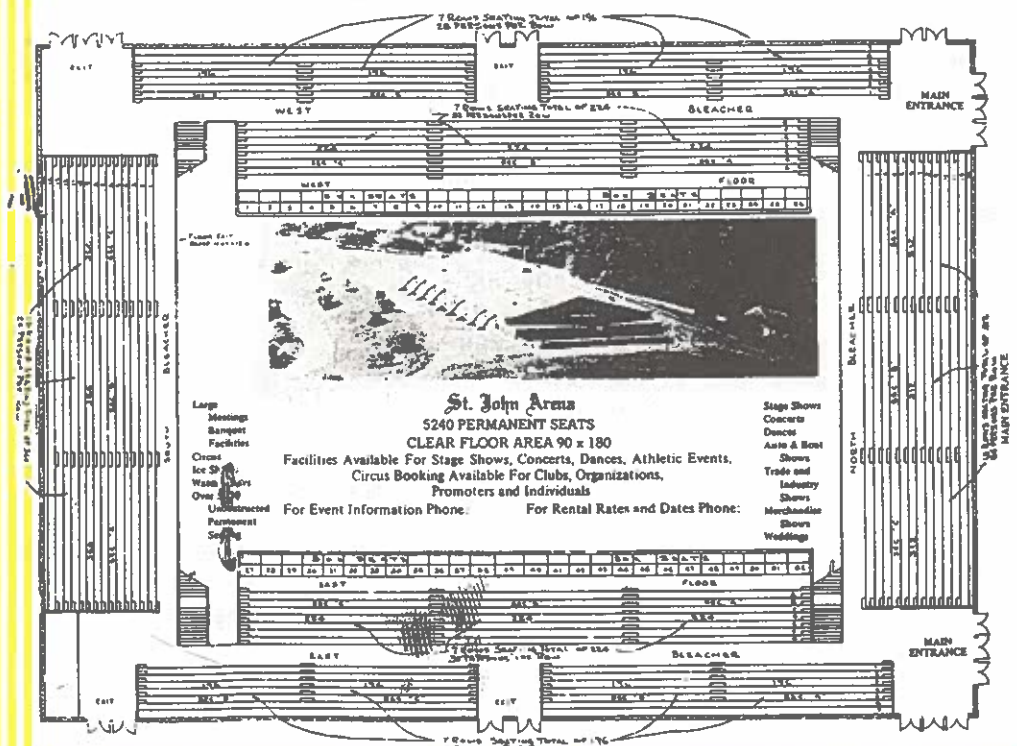

Arena Material

Largest Crowd - March 4, 1967 - 7,400 People
 Strasburg 69 - Mt. Pleasant 51
 New Philadelphia 53 - East Liverpool 47

Player	Field Goals															Free Throws										Fouls					Totals		
	1	2	3	4	5	6	7	8	9	10	11	12	13	14	15	1	2	3	4	5	6	7	8	9	10	1	2	3	4	5	FG	FT	TP
	1	2	3	4	5	6	7	8	9	10	11	12	13	14	15	1	2	3	4	5	6	7	8	9	10	1	2	3					
	1	2	3	4	5	6	7	8	9	10	11	12	13	14	15	1	2	3	4	5	6	7	8	9	10	1	2	3					
	1	2	3	4	5	6	7	8	9	10	11	12	13	14	15	1	2	3	4	5	6	7	8	9	10	1	2	3					
	1	2	3	4	5	6	7	8	9	10	11	12	13	14	15	1	2	3	4	5	6	7	8	9	10	1	2	3					
	1	2	3	4	5	6	7	8	9	10	11	12	13	14	15	1	2	3	4	5	6	7	8	9	10	1	2	3					
	1	2	3	4	5	6	7	8	9	10	11	12	13	14	15	1	2	3	4	5	6	7	8	9	10	1	2	3					
	1	2	3	4	5	6	7	8	9	10	11	12	13	14	15	1	2	3	4	5	6	7	8	9	10	1	2	3					
	1	2	3	4	5	6	7	8	9	10	11	12	13	14	15	1	2	3	4	5	6	7	8	9	10	1	2	3					
	1	2	3	4	5	6	7	8	9	10	11	12	13	14	15	1	2	3	4	5	6	7	8	9	10	1	2	3					
	1	2	3	4	5	6	7	8	9	10	11	12	13	14	15	1	2	3	4	5	6	7	8	9	10	1	2	3					
	1	2	3	4	5	6	7	8	9	10	11	12	13	14	15	1	2	3	4	5	6	7	8	9	10	1	2	3					